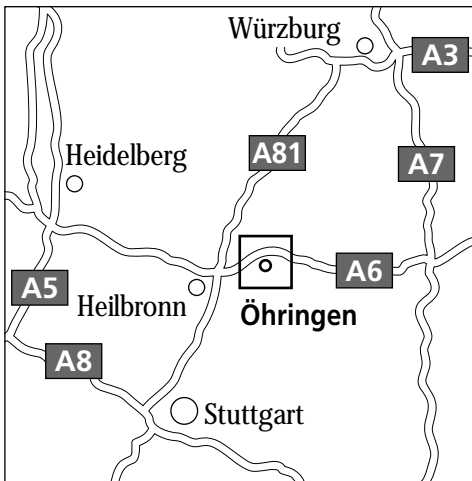

Anfahrtsskizze Standort Öhringen

EHEIM Möbel GmbH Öhringen
Friedrichsruher Straße 21
74613 Öhringen

Autobahn A6 Ausfahrt Öhringen, der Hauptstraße Richtung Stadtmitte folgen. Vor dem Viadukt links einordnen, geradeaus auf die Hindenburgstraße. Dem Straßenverlauf 1 km folgen, rechts abbiegen in die Otto-Röhm-Straße, dann wieder rechts auf die Friedrichsruher Straße. Sie finden uns nach ca. 50m auf der rechten Seite.