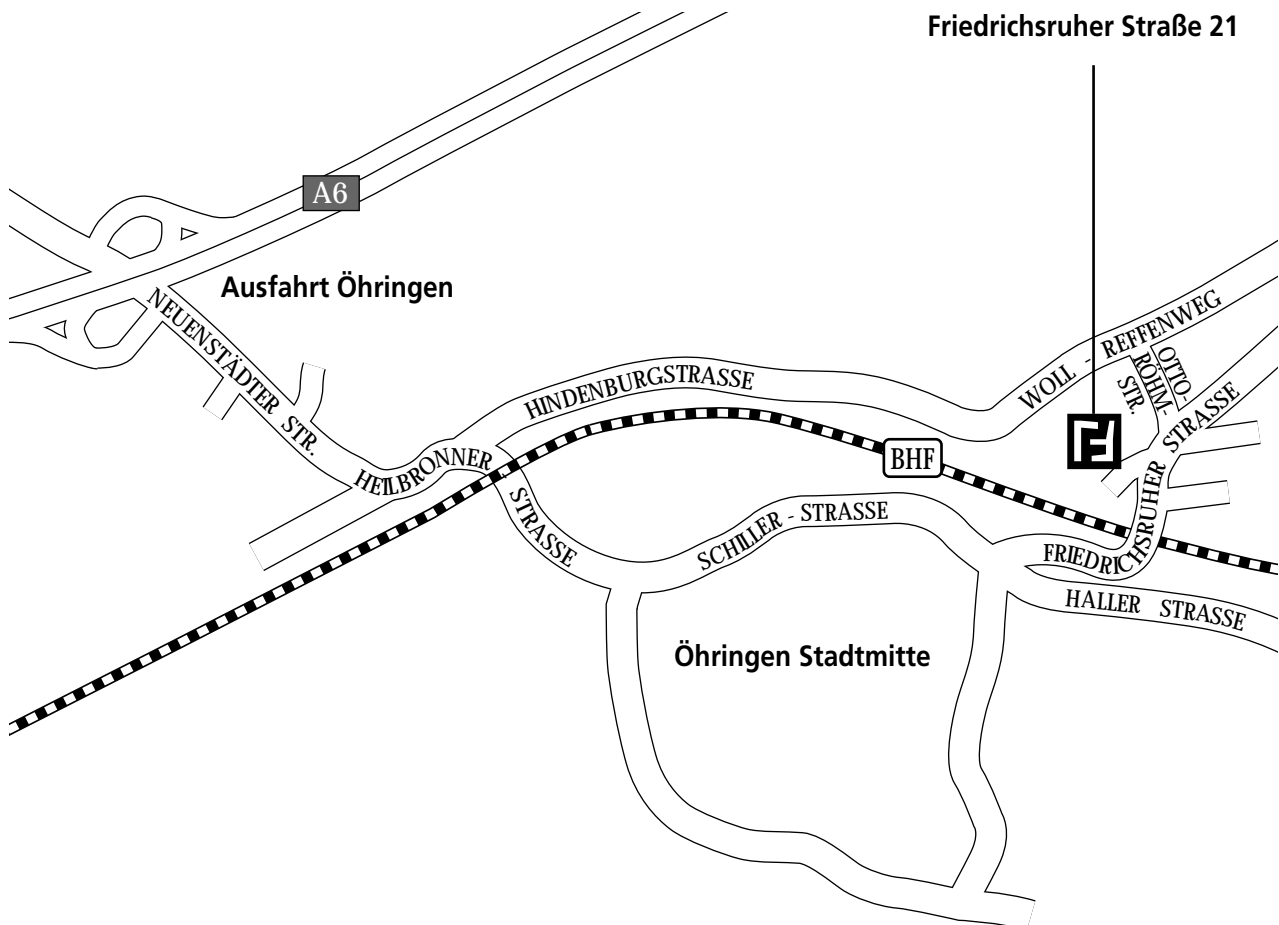

Anfahrtsskizze Standort Öhringen

EHEIM Möbel GmbH Öhringen
Friedrichsruher Straße 21
74613 Öhringen

Autobahn A6 Ausfahrt Öhringen, der Hauptstraße Richtung Stadtmitte folgen. Vor dem Viadukt links einordnen, geradeaus auf die Hindenburgstraße. Dem Straßenverlauf 1 km folgen, rechts abbiegen in die Otto-Röhm-Straße, dann wieder rechts auf die Friedrichsruher Straße. Sie finden uns nach ca. 50m auf der rechten Seite.